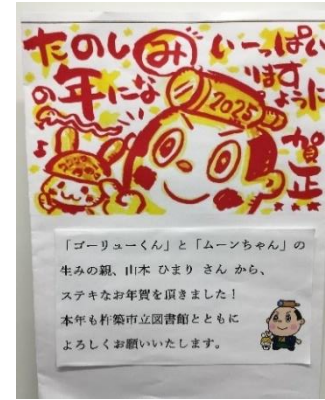

2月

2025年

こども

杵築市立図書館 としょかんだより

本館 TEL 0978-62-4362
山香図書室 TEL 0977-75-1055
大田図書室 TEL 0978-52-3111

ゴーリユー君の

ママから年賀状

今年も
よろしくで
ござる